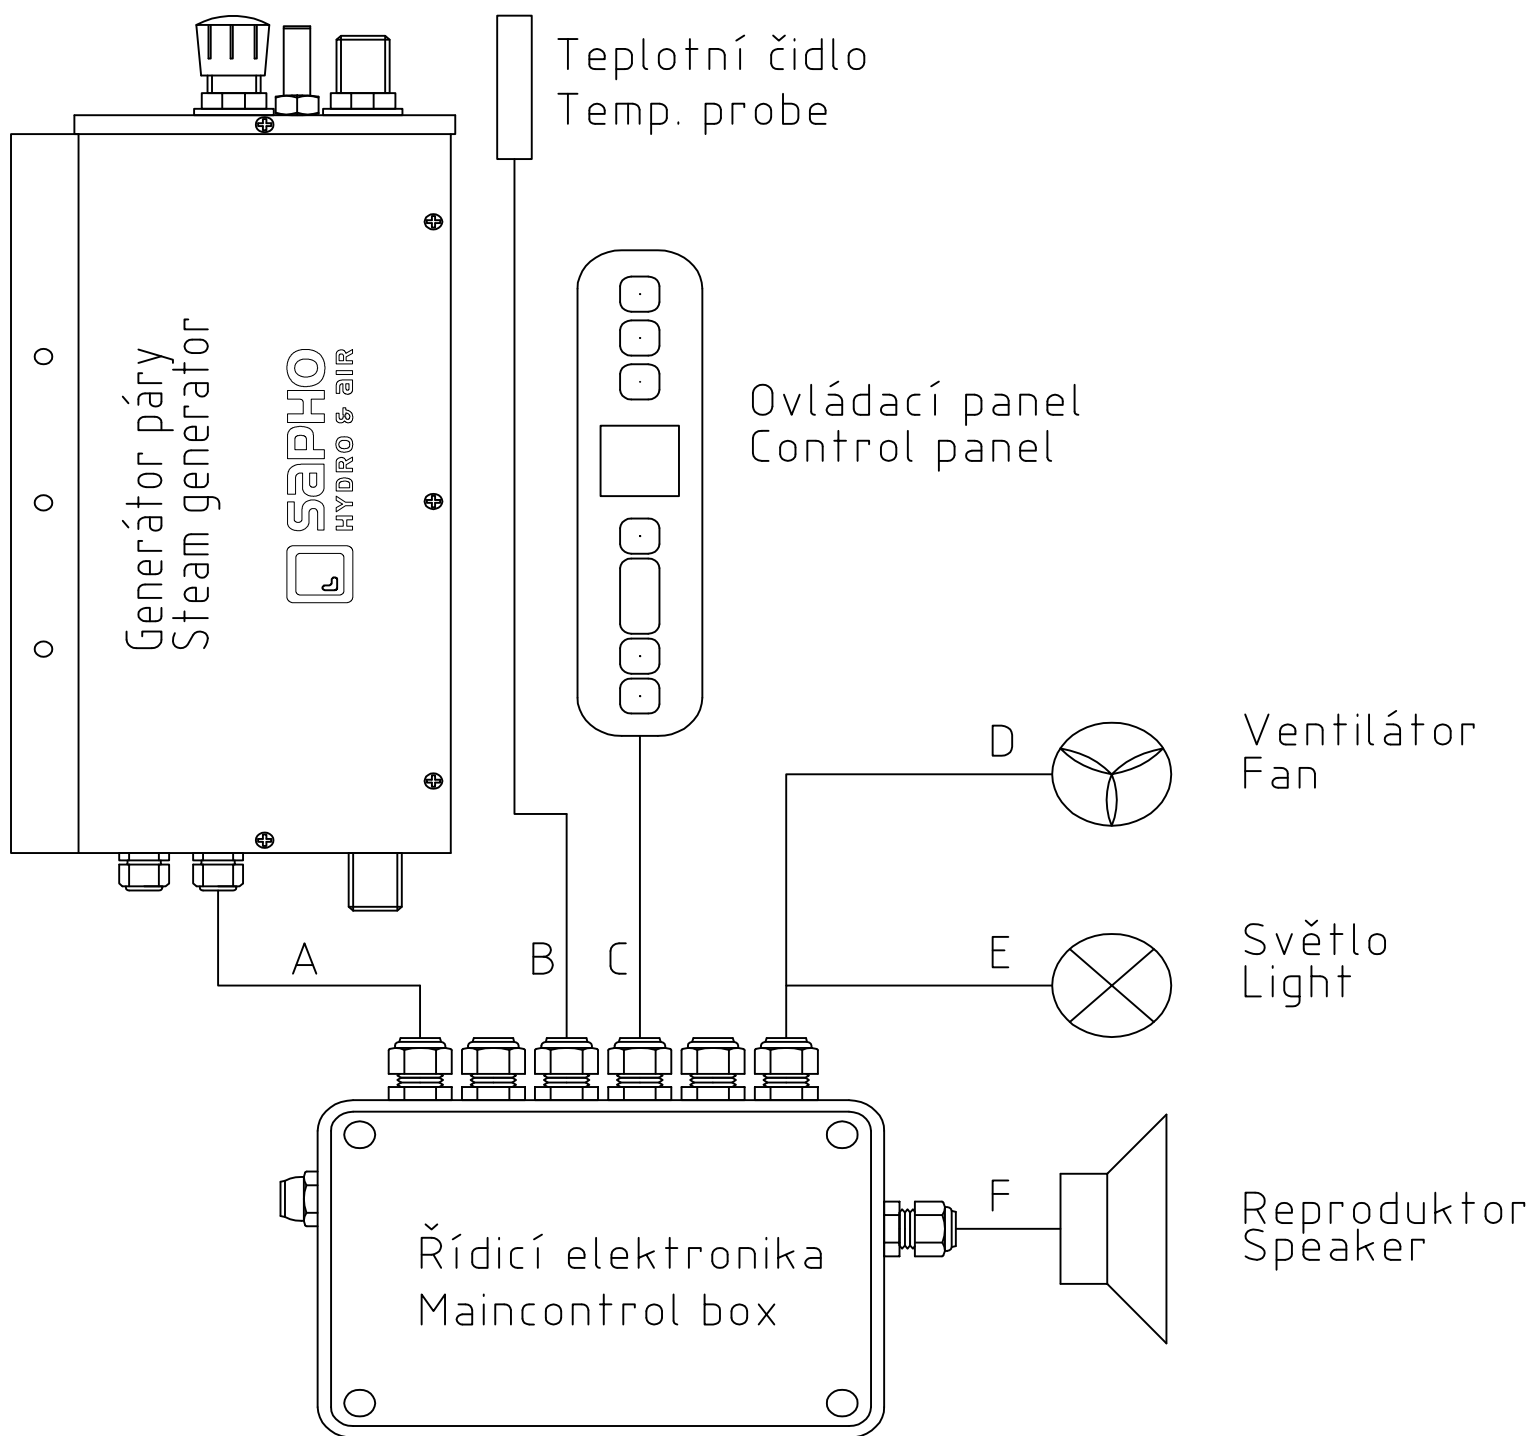

DÉLKY HLAVNÍCH PROPOJOVACÍCH VODIČŮ MAIN CONNECTION CABLES LENGTH

Parní generátor Steam generator		Délka vodiče / Cable length					
		A	B	C	D	E	F
195200	3kW	1m	1,9m	1,3m	2,2m	1,4m	1,5m